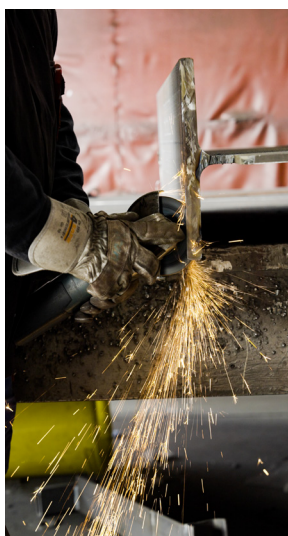

Für dich nach Maß – unsere Angebote

- Faires Gehalt und Überstundenvergütung
- Weihnachts- und Urlaubsgeld
- Betriebliche Altersvorsorge
- JobRad und kostenfreie Parkplätze
- Anspruchsvolle, vielseitige und interessante Tätigkeiten
- Moderne Arbeitsmittel und gut ausgestattete Arbeitsräume bzw. Produktionshallen
- Berufliche Sicherheit in einem familiären, innovationsfreudigen Betrieb mit guter Auftragslage in einer zukunftsweisenden Branche
- Flache Hierarchien – wir kommunizieren sehr direkt, aber stets respektvoll und unsere bunten Teams verstehen sich sehr gut untereinander und tauschen gerne Erfahrungen aus.

Können wir bald auf dich bauen und möchtest du uns mit deinem Talent ergänzen?

Dann braucht es dafür keine lange Leitung, sondern nur noch deine Bewerbung. Diese sendest du – am liebsten als PDF-Datei – bitte an info@reimann-gmbh.com

Dein Entschluss steht fest, aber du hast noch Fragen an uns?

Die beantwortet dir Anna Leweke gerne. Sende ihr einfach eine E-Mail an leweke@reimann-gmbh.com oder melde dich telefonisch unter +49 2166 133068-12.

Gemeinsam hoch hinaus am Niederrhein – wir freuen uns auf dich!

EXCELLENCE IN INDUSTRIAL SOLUTIONS

Reimann GmbH
Ertfstrasse 73
41238 Mönchengladbach